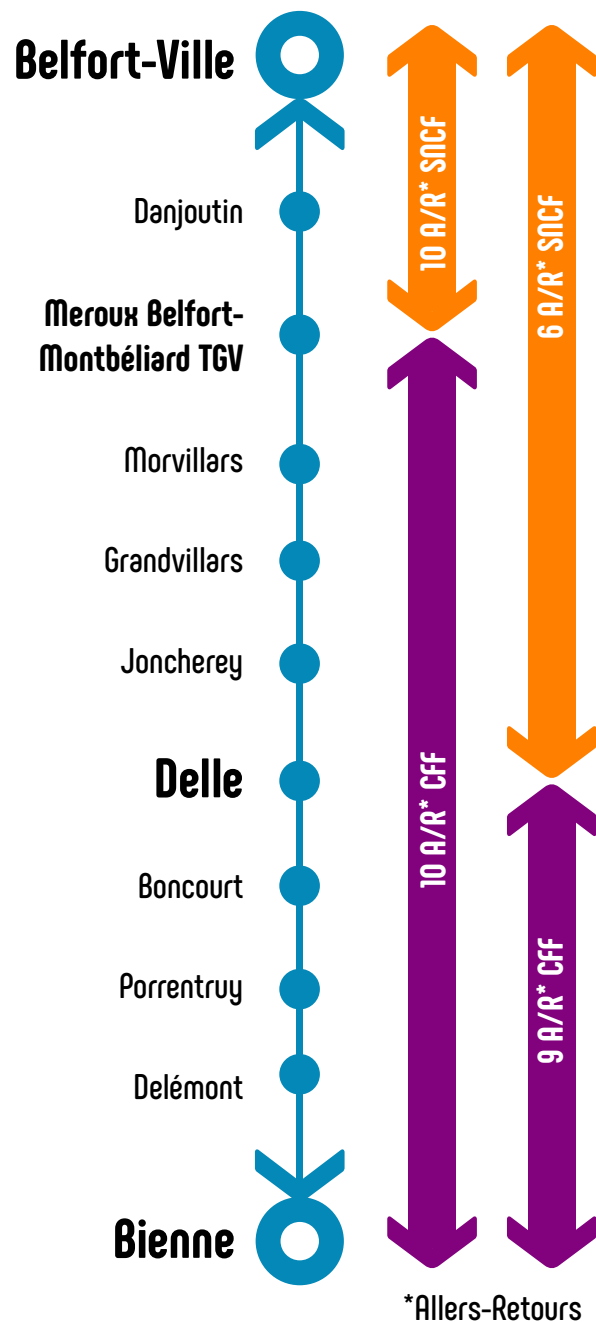

ACHETEZ VOS ABONNEMENTS ET BILLETS

AUTOMATES RÉGIONAUX OU GUICHETS dans les gares de Bourgogne-Franche-Comté

INTERNET: site TER Bourgogne-Franche-Comté

APPLI SNCF (gratuite)

OU SOUSCRIVEZ À LA FORMULE ANNUELLE EN LIGNE: Site internet TER Bourgogne-Franche-Comté (à partir de l'été 2019)

Pour toute information TER (horaires, tarifs, services...)

Par téléphone: **Mobigo** au 03 80 11 29 29 du lundi au samedi (de 7h à 20h).

Internet: sites **TER Bourgogne-Franche-Comté** ou **viamobigo.fr**

Aux guichets: dans les gares de la région Bourgogne-Franche-Comté.

L'ABONNEMENT TER BOURGOGNE-FRANCHE-COMTÉ + VAGABOND ET LE TARIF LIGNE BELFORT/BIENNE SONT PRODUITS EN PARTENARIAT AVEC:

vagabond
l'abonnement jurassien

JURA CH
RÉPUBLIQUE ET CANTON DU JURA