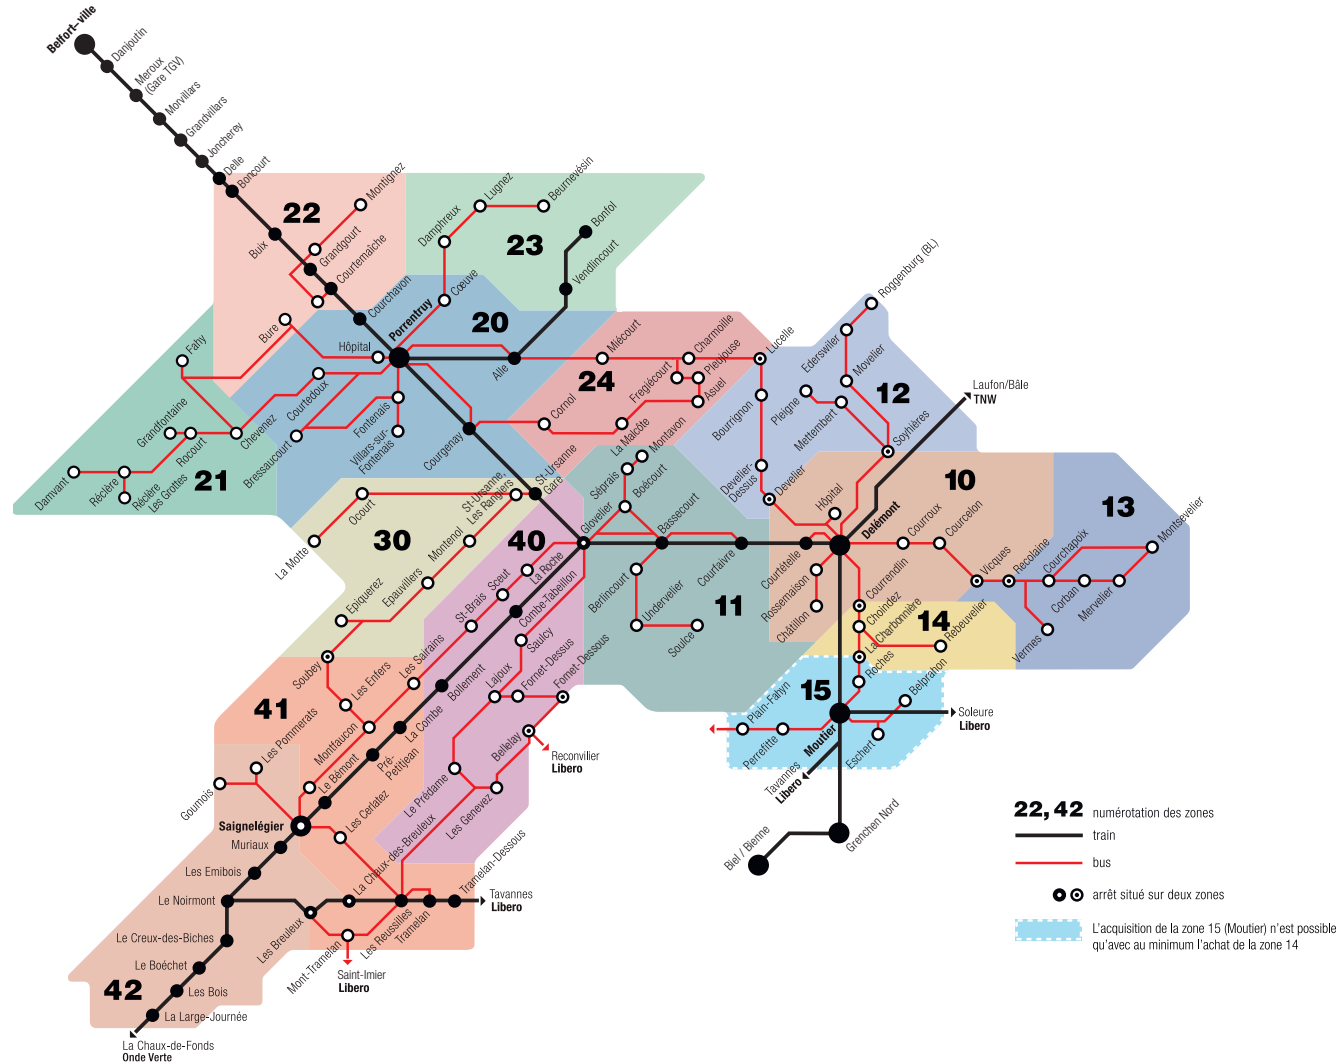

DES TARIFS ATTRACTIFS

Pour tous vos déplacements quotidiens, l'abonnement TER Bourgogne-Franche-Comté + Vagabond permet de voyager en illimité sur votre parcours transfrontalier. Il combine votre parcours en TER entre Belfort et la frontière franco-suisse et 1 à 5 zones de la communauté tarifaire jurassienne Vagabond de votre choix, à l'intérieur desquelles vous circulez librement, en trains et en bus!

Et pour le prix de 5 zones, accédez à l'ensemble du Canton du Jura!

Si votre parcours en Suisse va au-delà du périmètre de la communauté tarifaire jurassienne Vagabond, plusieurs possibilités s'offrent à vous, de l'abonnement modulable à l'abonnement général. Renseignez-vous auprès d'un guichet CFF.

DEUX FORMULES, TOUT PUBLIC ET JEUNES, DISPONIBLES EN VERSION MENSUELLE (DU 1ER AU DERNIER JOUR DU MOIS) ET ANNUELLE (12 MOIS) EN 2^E CLASSE.

	Abonnement TER Bourgogne-Franche-Comté	Abonnement TER Bourgogne-Franche-Comté + Vagabond (Prix depuis Belfort)				
Mensuel 2e cl.	Belfort-Delle	Zone 22	Zones 22/20	Zones 22/20/30	Zones 22/20/30/40	Toutes zones Vagabond
26 ans et +	57,30 €	105,10 €	108,60 €	134,10 €	160,50 €	184,20 €
Moins de 26 ans	57,30 €	91,90 €	95,50 €	113,90 €	133,20 €	151,70 €
Annuel 2e cl.* (Prix par mois)						
26 ans et +	50,20 €	85,30 €	87,90 €	107,00 €	126,80 €	144,60 €
Moins de 26 ans	50,20 €	75,40 €	75,00 €	78,30 €	82,90 €	93,90 €

Prix au 9 décembre 2018

OPTEZ POUR LA FORMULE ANNUELLE À PRIX TRÈS ATTRACTIF ET BÉNÉFICIEZ DE SERVICES PERSONNALISÉS ! (*FORMULE DISPONIBLE DÈS L'ÉTÉ 2019)

Vous disposez d'un espace personnel en ligne sur le site TER Bourgogne-Franche-Comté pour toute opération (souscription, renouvellement, changement de parcours, etc.).

Envoi de votre abonnement à domicile.

Tous les avantages du club d'abonnés annuels Bourgogne-Franche-Comté (tarifs exclusifs auprès de partenaires, jeux, entrées sur salons ou expos, événements sportifs...).

Conditions de souscription: l'abonnement annuel est sans engagement, la suspension peut être demandée à tout moment sans frais (*minimum 2 mois consécutifs et maximum 12 mois*). Le paiement se fait par prélèvement bancaire automatique et mensuel.

DES TARIFS ATTRACTIFS

Pour tous vos déplacements occasionnels, le tarif de ligne Belfort/Bienne permet de voyager sur un parcours transfrontalier. Il combine un parcours en TER entre Belfort et la frontière franco-suisse et un parcours suisse entre la frontière et certaines gares jusqu'à Bienne.

Ces tarifs se déclinent selon votre âge et sont disponibles en 2e classe.

Gratuit pour les enfants de moins de 6 ans accompagnés.

En achetant un abonnement demi-tarif, vous obtenez un titre de transport à prix réduit sur le territoire suisse.

Tarif aller ligne Belfort-Bienne (Prix depuis Belfort)

	Delle	Porrentruy	St-Ursanne	Delémont	Moutier	Bienne
26 ans et +	5,00 €	10,40 €	13,60 €	19,40 €	22,80 €	33,10 €
16 à 25 ans	2,50 €	7,90 €	11,10 €	16,90 €	20,30 €	30,60 €
6 à 16 ans	2,50 €	5,20 €	6,80 €	9,70 €	11,40 €	16,60 €

Prix au 9 décembre 2018